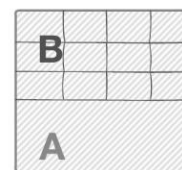

rembrandt

DISTRIBUCIÓN DE MEDIDAS

90 - 100 - 115 cm

130 - 145 - 160 cm

175 - 190 cm

210 cm

Características:

- . Cabecero tapizado con un elegante estilo capitoné Confeccionado con cordón vivo a juego o a contraste.
- . Robusto, resistente y con acabados de alta calidad.
- . Disponible en diferentes medidas y tapicerías a juego con la base o canapé si así se requiere.
- . Muy fácil de colocar.
- . Anclajes para pared incluidos: SI
- . Tacos deslizamiento FLOOR VERSION incluidos
- . Disponible en versión FLOOR (apoyo al suelo) y UP (colgado a la pared).

Máximo colores personalizables: 2

Personalización

- A Tapizado principal
- B Color del vivo

Grosor: 8,5 cm.

Altura Versión FLOOR: 138 cm.

Altura Versión UP: 75 cm.

Medidas disponibles:

Ancho cabecero: